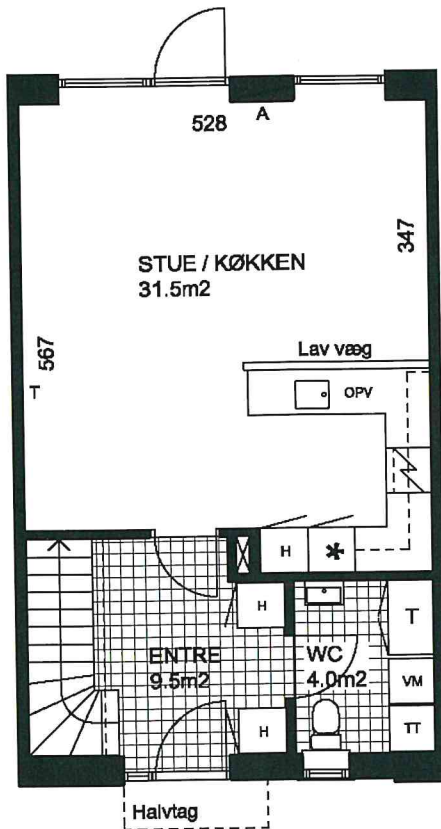

1.sal

1.sal

Type A, blok 1
(Findes spejlvendt i blok 2)X

Mål 1:100

Type A
Mål 1:100

Møbleret

105 kvm

**TINGSTEDET ØLSTYKKE
BOLIGTYPE A**

Dato 01.03.2006
Mål på planer er ca. mål i cm
Ret til ændringer forbeholdes

Signaturforklaring

- * Køle/fryseskab
- OPV Opvaskemaskine
- Kogeplader/indbygningsovn
- H Højskab

- VM Vaskemaskine
- TT Forb. for tørretumbler
- T Tekniskab
- A Antennestik
- T Telefonskik