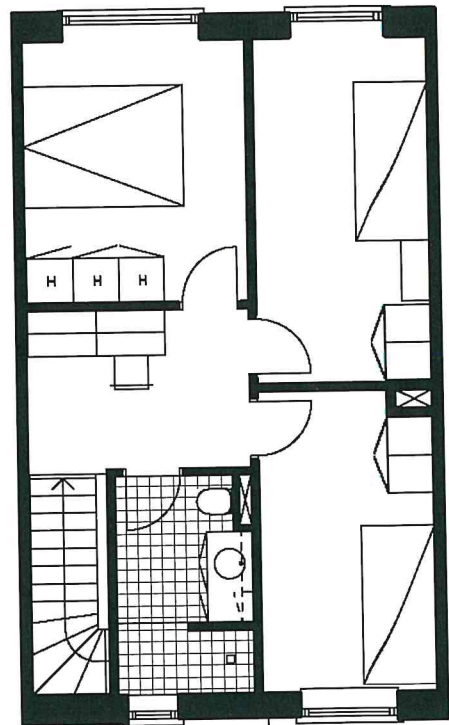

1.sal

1.sal

Type A, blok 1
(Findes spejlvendt i blok 2)X

Mål 1:100

Type A
Mål 1:100

Møbleret

105 kvm

**TINGSTEDET ØLSTYKKE
BOLIGTYPE A**

Dato 01.03.2006
Mål på planer er ca. mål i cm
Ret til ændringer forbeholdes

Signaturforklaring

- * Køle/fryseskab
- OPV Opvaskemaskine
- Kogeplader/indbygningsovn
- H Højskab

- VM Vaskemaskine
- TT Forb. for tørretumbler
- T Tekniskab
- A Antennestik
- T Telefonskik