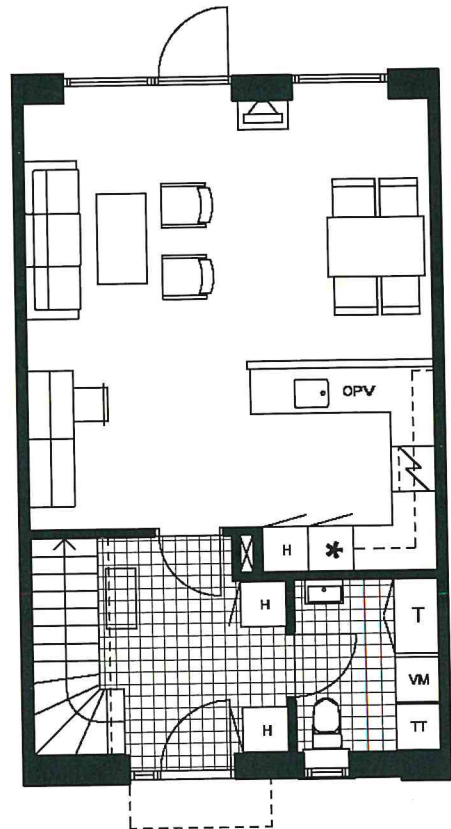

1.sal

1.sal

Type A, blok 1
(Findes spejlvendt i blok 2)X

Mål 1:100

Type A
Mål 1:100

Møbleret

105 kvm

**TINGSTEDET ØLSTYKKE
BOLIGTYPE A**

Dato 01.03.2006
Mål på planer er ca. mål i cm
Ret til ændringer forbeholdes

Signaturforklaring

- * Køle/fryseskab
- OPV Opvaskemaskine
- Kogeplader/indbygningsovn
- H Højskab

- VM Vaskemaskine
- TT Forb. for tørretumbler
- T Tekniskab
- A Antennestik
- T Telefonskik